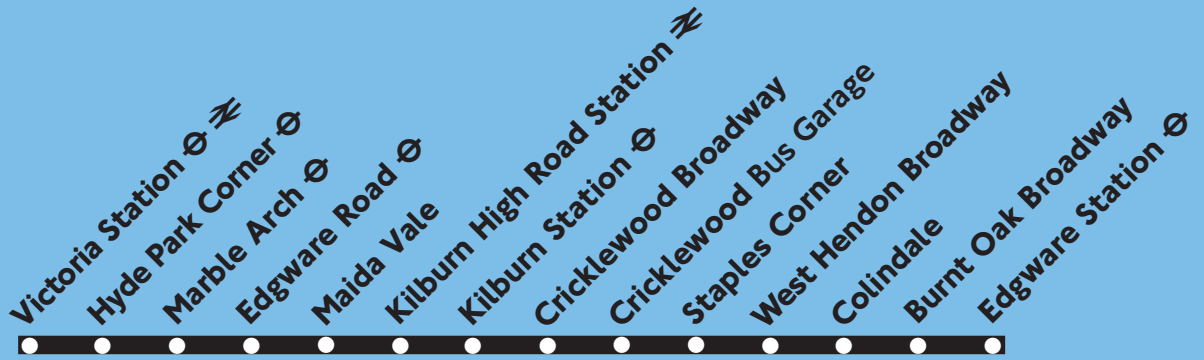

### Friday night/Saturday morning and Saturday night/Sunday morning

Edgware Station ⇄	2400	0020	0040		00	20	40	0300	0325	0345	0405	0425	0445
Burnt Oak Broadway	0004	0024	0044		04	24	44	0304	0329	0349	0409	0429	0449
West Hendon Broadway	0011	0031	0051	Then	11	31	51	0311	0336	0356	0416	0436	0456
Cricklewood Bus Garage	0015	0035	0055	every	15	35	55	0315	0340	0400	0420	0440	0500
Cricklewood Broadway	0017	0037	0057	20 minutes,	17	37	57	0317	0342	0402	0422	0442	0502
Kilburn Station ⇄	0019	0039	0059	at these	19	39	59 until	0319	0344	0404	0424	0444	0504
Kilburn High Road Station ⇄	0025	0045	0105	minutes	25	45	05	0325	0348	0408	0428	0448	0508
Edgware Road Praed Street	0033	0053	0113	past the	33	53	13	0333	0356	0416	0436	0456	0516
Marble Arch ⇄	0039	0059	0119	hour	39	59	19	0339	0400	0420	0440	0500	0520
Hyde Park Corner ⇄	0042	0102	0122		42	02	22	0342	0403	0423	0443	0503	0523
Victoria Station Bus Station ⇄ ⇄	0046	0106	0126		46	06	26	0346	0407	0427	0447	0507	0527

## Victoria - Cricklewood - Edgware

To stop the bus, always indicate clearly to the driver

Every night

### Sunday night/Monday morning to Thursday night/Friday morning

Victoria Station Wilton Road ⇌	0055		15	35	55		0515	0535
Hyde Park Corner ⇌	0059		19	39	59		0519	0539
Marble Arch ⇌	0104	Then	24	44	04		0524	0544
Edgware Road Praed Street	0108	every	28	48	08		0528	0548
Kilburn High Road Station ⇌	0114	20 minutes,	34	54	14		0534	0554
Kilburn Station ⇌	0117	at these	37	57	17	until	0537	0557
Cricklewood Broadway	0120	minutes	40	00	20		0540	0600
Cricklewood Bus Garage	0122	past the	42	02	22		0542	0602
West Hendon Broadway	0126	hour	46	06	26		0546	0606
Burnt Oak Broadway	0131		51	11	31		0551	0611
Edgware Station ⇌	0135		55	15	35		0555	0615